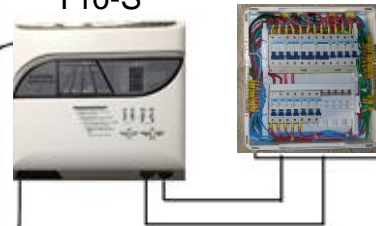

O Sistema PRÓ-S conta com diversos modelos capazes de atender as variadas necessidades em potência.

MODELOS DISPONÍVEIS

Modelo	Potência	Tensão Bateria	Tensão Entrada/Saída
Sistema PRÓ 1000S-24A	1000W	24V	110/110V
Sistema PRÓ 1000S-24B	1000W	24V	220/220V
Sistema PRÓ 2000S-48A	2000W	48V	110/110V
Sistema PRÓ 2000S-48B	2000W	48V	220/220V
Sistema PRÓ 3000S-48A	3000W	48V	110/110V
Sistema PRÓ 3000S-48B	3000W	48V	220/220V
Sistema PRÓ 4000S-48A	4000W	48V	110/110V
Sistema PRÓ 5000S-48B	5000W	48V	220/220V

INSTALAÇÃO SIMPLES

Sistema
Pró-S

Quadro de
distribuição

Banco de
baterias

INSTALAÇÃO SIMPLES

VISTA SUPERIOR

VISTA INFERIOR

Mais informações?