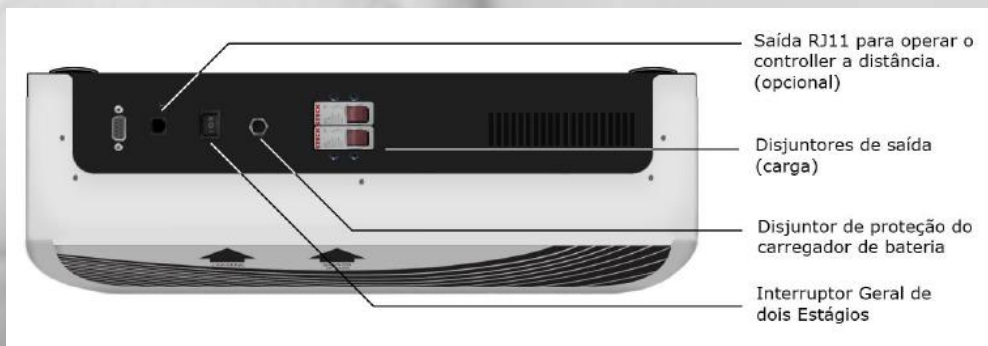

O Sistema PRÓ-S conta com diversos modelos capazes de atender as variadas necessidades em potência.

MODELOS DISPONÍVEIS

Modelo	Potência	Tensão Bateria	Tensão Entrada/Saída
Sistema PRÓ 1000S-24A	1000W	24V	110/110V
Sistema PRÓ 1000S-24B	1000W	24V	220/220V
Sistema PRÓ 2000S-48A	2000W	48V	110/110V
Sistema PRÓ 2000S-48B	2000W	48V	220/220V
Sistema PRÓ 3000S-48A	3000W	48V	110/110V
Sistema PRÓ 3000S-48B	3000W	48V	220/220V
Sistema PRÓ 4000S-48A	4000W	48V	110/110V
Sistema PRÓ 5000S-48B	5000W	48V	220/220V

INSTALAÇÃO SIMPLES

Sistema
Pró-S

Quadro de
distribuição

Banco de
baterias

INSTALAÇÃO SIMPLES

VISTA SUPERIOR

VISTA INFERIOR

Mais informações?