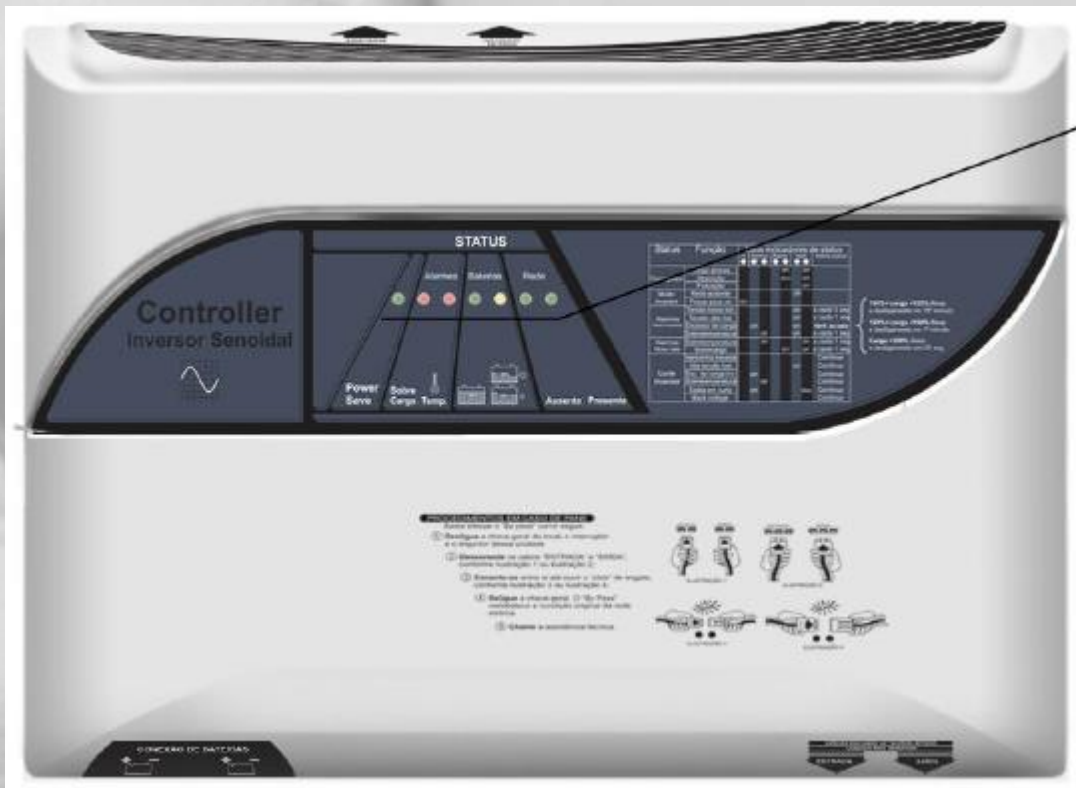

SISTEMA PRO-S

Falta de luz?

Com o Sistema
PRO-S isso
nunca mais vai
acontecer

SISTEMA PRO-S

O que é

O Sistema PRÓ-S consiste em um backup de energia voltado a solucionar o constante problema de interrupções no fornecimento de energia elétrica, assim como garantir que a rede elétrica de sua instalação permaneça dentro dos limites de sobre e sub tensão aceitáveis, visando à integridade dos equipamentos alimentados.

Funcionamento

O Sistema Pró-S é composto de um inversor de alto desempenho que monitora a rede elétrica enquanto carrega um banco de baterias. Na ocorrência de alguma falha, ou anormalidade da rede, o Sistema Pró-S passará a fornecer energia para sua casa, ou estabelecimento através da energia armazenada no banco de baterias, garantindo conforto e segurança para seus usuários.

Indicações

O Sistema PRÓ-S pode ser utilizado em casas, apartamentos escritórios, lojas e nos mais diversos tipos de estabelecimentos sem exceção de tipos de carga. Pode alimentar desde computadores, iluminação, home theater, até centrais de automação, persianas automatizadas, fechaduras eletrônicas e portões automáticos.

INSTALAÇÃO SIMPLES

Sistema
Pró-S

Quadro de
distribuição

Banco de
baterias

INSTALAÇÃO SIMPLES

VISTA SUPERIOR

VISTA INFERIOR

Mais informações?