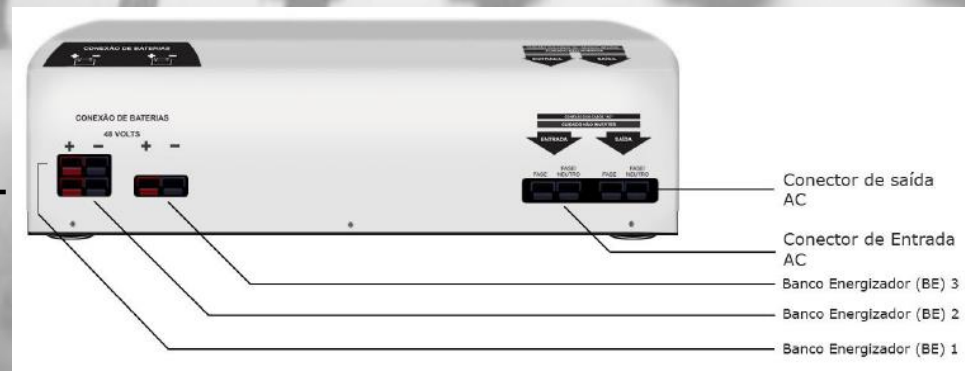

O Sistema PRÓ-S conta com diversos modelos capazes de atender as variadas necessidades em potência.

MODELOS DISPONÍVEIS

Modelo	Potência	Tensão Bateria	Tensão Entrada/Saída
Sistema PRÓ 1000S-24A	1000W	24V	110/110V
Sistema PRÓ 1000S-24B	1000W	24V	220/220V
Sistema PRÓ 2000S-48A	2000W	48V	110/110V
Sistema PRÓ 2000S-48B	2000W	48V	220/220V
Sistema PRÓ 3000S-48A	3000W	48V	110/110V
Sistema PRÓ 3000S-48B	3000W	48V	220/220V
Sistema PRÓ 4000S-48A	4000W	48V	110/110V
Sistema PRÓ 5000S-48B	5000W	48V	220/220V

INSTALAÇÃO SIMPLES

Sistema
Pró-S

Quadro de
distribuição

Banco de
baterias

INSTALAÇÃO SIMPLES

VISTA SUPERIOR

VISTA INFERIOR

Mais informações?